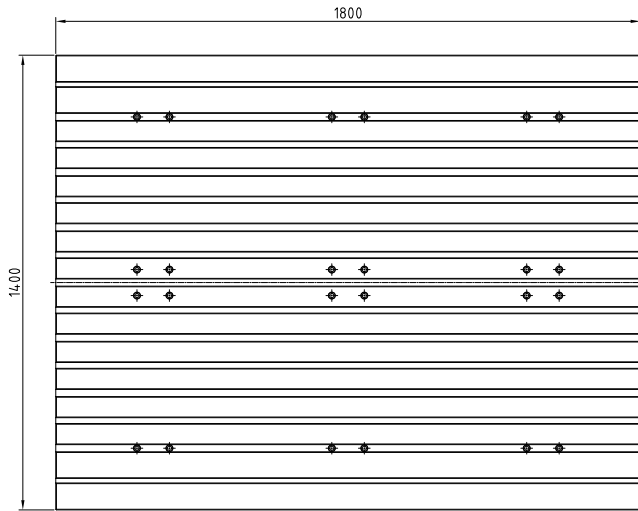

Pracovní stół

Rozmery