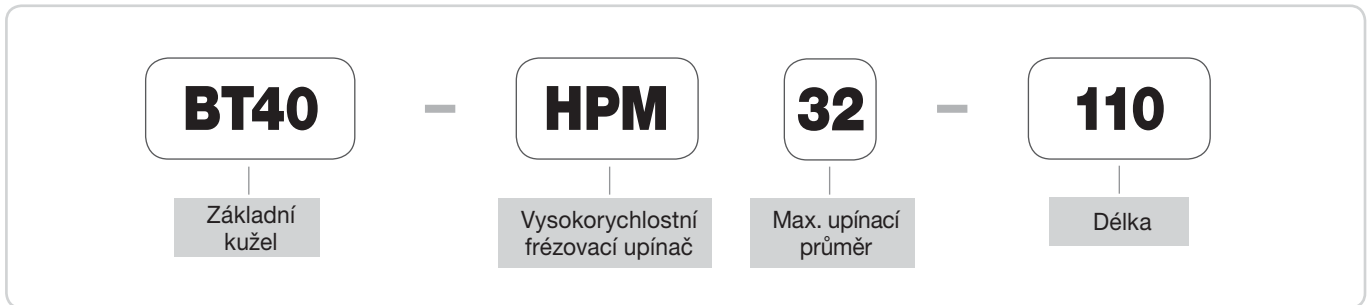

● Systém značení

MAX.
30 000 ot./min

Klíč

Volnoběžkový systém s jehlovým ložiskem

Typ: HS20
 HS32
 HS42

Kleština

Kleština CS:
 CS20, CS32, CS42

Kleština C:
 C20, C32, C42