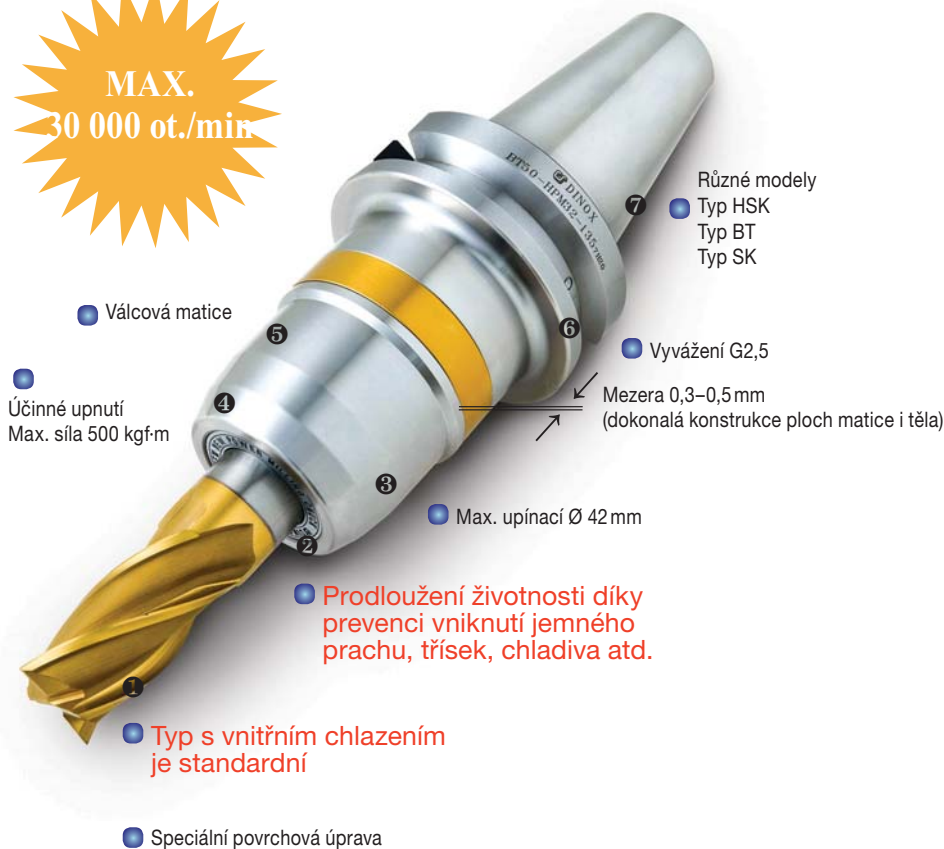

● Systém značení

MAX.
30 000 ot./min

Klíč

Volnoběžkový systém s jehlovým ložiskem

Typ: HS20
 HS32
 HS42

Kleština

Kleština CS:
 CS20, CS32, CS42

Kleština C:
 C20, C32, C42