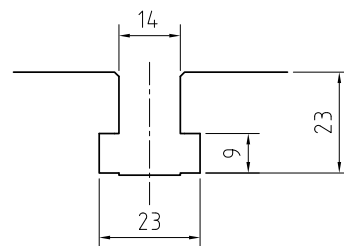

Pracovní stôl

MAS403 BBT40

MAS403P40T-1(45°)

BBT40 upínač a uťahovací čap (voliteľný SK40)

Rozmery