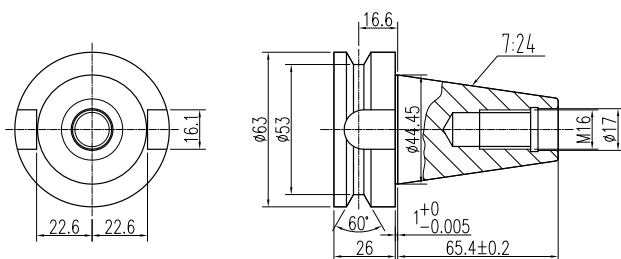

Pracovní stôl

MAS403 BBT40

MAS403P40T-1(45°)

BBT40 upínač a uťahovací čap (voliteľný SK40)

Rozmery