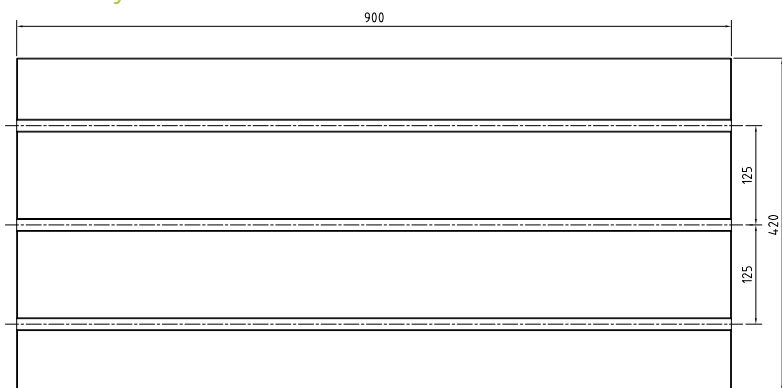

Pracovní stôl

MAS403 BBT40

MAS403P40T-1(45°)

BBT40 upínač a uťahovací čap (voliteľný SK40)

Rozmery