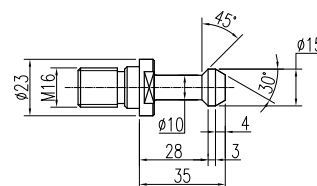

Pracovní stôl

MAS403 BBT40

MAS403P40T-1(45°)

BBT40 upínač a uťahovací čap (voliteľný SK40)

Rozmery