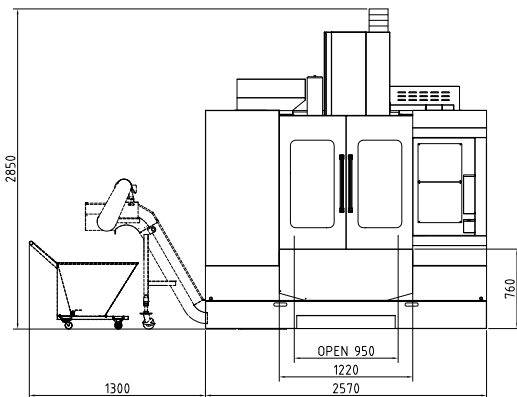

Pracovní stôl

MAS403 BT40

MAS403P40T-1(45°)

BT40 upínač a uťahovací čap (voliteľný SK40)

Rozmery

4.os, rôzne veľkosti