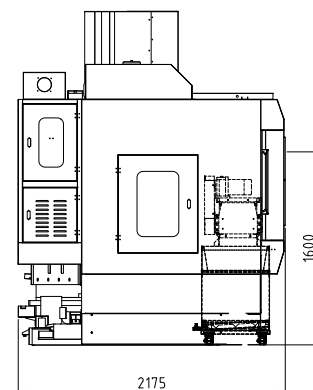

Pracovní stôl

MAS403 BT40

MAS403P40T-1(45°)

BT40 upínač a uťahovací čap (voliteľný SK40)

Rozmery

4.os, rôzne veľkosti