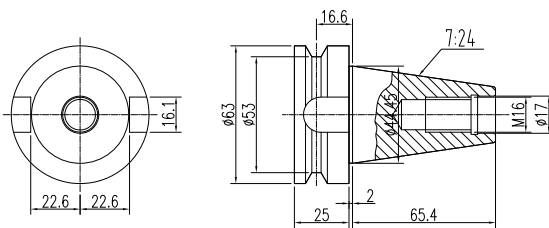

Pracovní stôl

MAS403 BT40

MAS403P40T-1(45°)

BT40 upínač a uťahovací čap (voliteľný SK40)

Rozmery

4.os, rôzne veľkosti