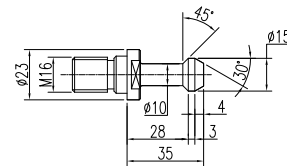

Pracovní stôl

MAS403 BT40

MAS403P40T-1(45°)

BT40 upínač a uťahovací čap (voliteľný SK40)

Rozmery

4.os, rôzne veľkosti