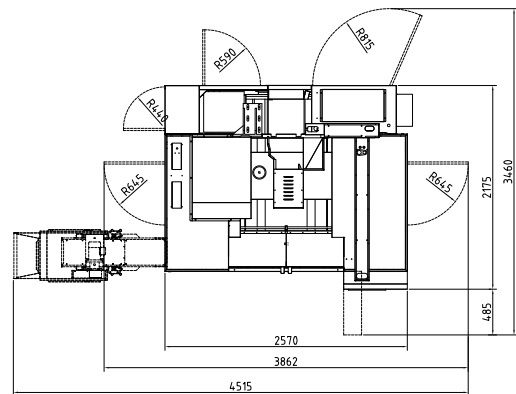

Pracovní stôl

MAS403 BT40

MAS403P40T-1(45°)

BT40 upínač a uťahovací čap (voliteľný SK40)

Rozmery

4.os, rôzne veľkosti