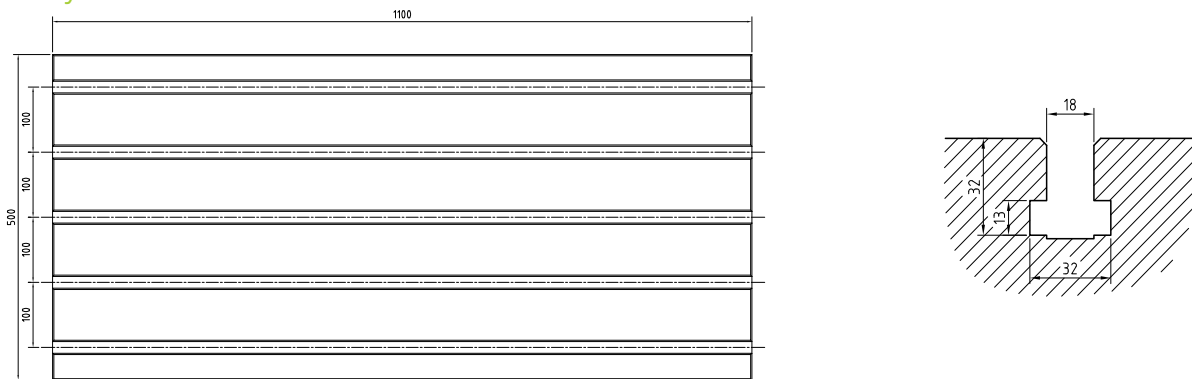

Pracovní stôl

MAS403 BT40

MAS403P40T-1(45°)

BT40 upínač a uťahovací čap (voliteľný SK40)

Rozmery

4.os, rôzne veľkosti