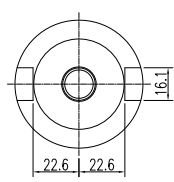

Pracovný stôl

MAS403 BT40