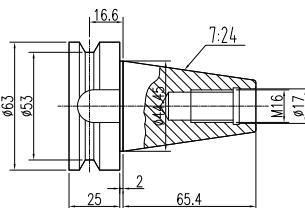

Pracovný stôl

MAS403 BT40