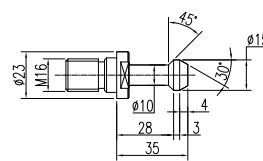

MAS403P40T-1(45°)

Pracovný stôl