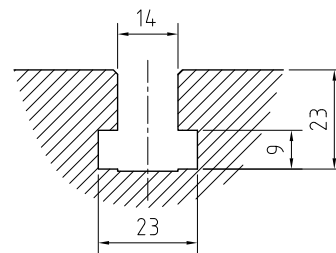

Pracovný stôl

MAS403 BT40