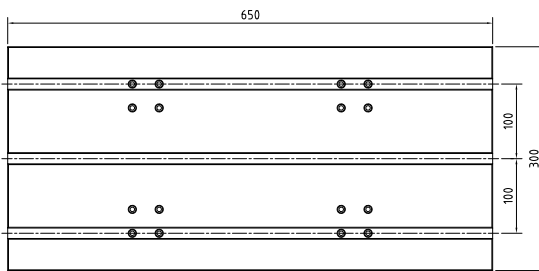

Pracovný stôl

MAS403 BT40